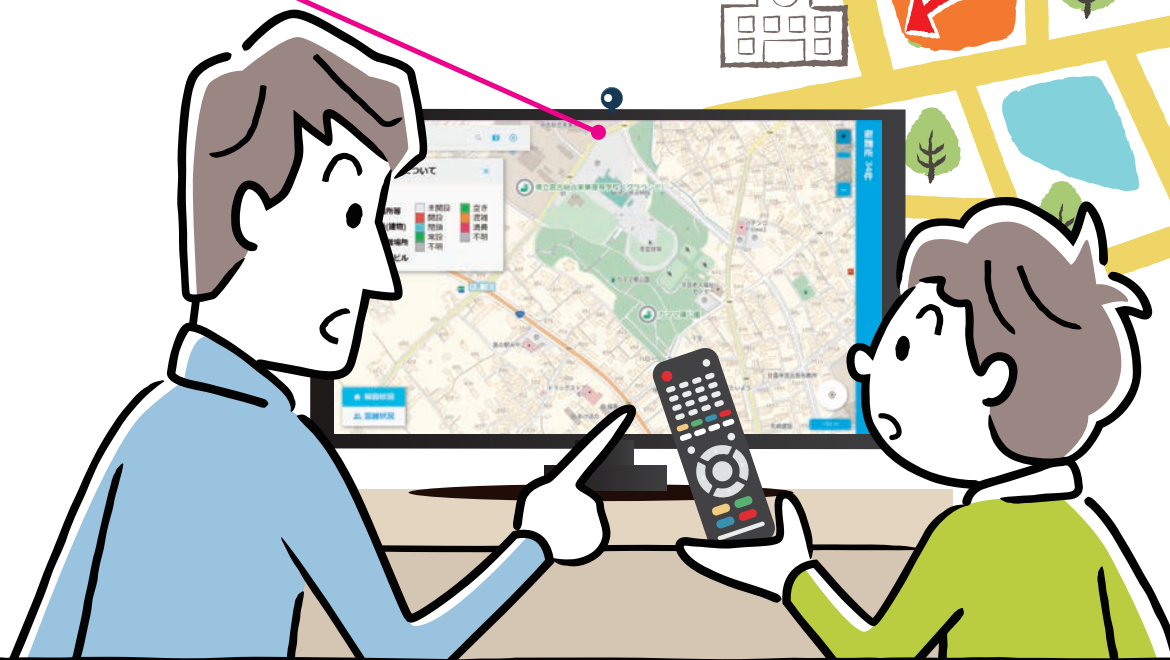

# 災害時に、どこにどうやって 避難場所に行ったらいいか 不安になりませんか？

# テレビを視聴中に 緊急災害のお知らせが表示される

# テレビからの避難情報で 危険な場所から安全経路で避難場所へ

避難経路案内 6月15日

開く

閉じる

# CATV と連携なら災害通知を開くと 災害関連放送が直ちに表示できます。