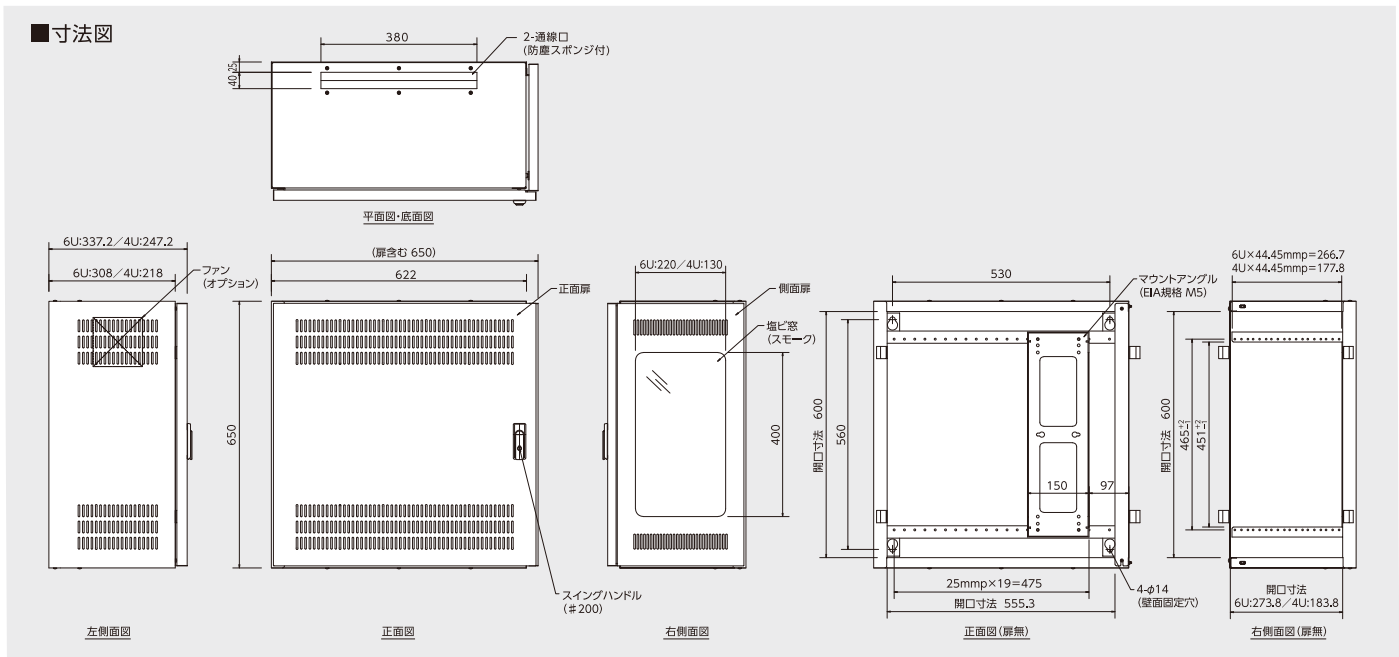

ご好評につき
期間延長
送料無料
キャンペーン
2025年3月末日まで

収納性・メンテナンス性に優れた 壁掛け型の19インチラック

選べる
4U・6U
2タイプ

小規模LAN構築をサポート!

- 発熱機器収納時の放熱効果を高めるため、扉に放熱スリットを設けています。
- 取付け穴をダルマ形状にすることで壁面に引っ掛けて設置可能。
- 天面と底面にケーブル通線口を2箇所設けています。
- 乱雑になりがちな配線をスッキリ収納できます。
- 排気ファン(オプション)により熱溜りを防ぎます。

4Uタイプ

型番	FSR-MR-4U-CP
外形寸法	W650×H650×D247.2(mm)
材質	スチール(扉は鍵付き)
カラー	N9ホワイト

6Uタイプ

型番	FSR-MR-6U-CP
外形寸法	W650×H650×D337.2(mm)
材質	スチール(扉は鍵付き)
カラー	N9ホワイト

【キャンペーン詳細】

- キャンペーン期間中の受注分に限り、送料は当社が全額負担いたします。ただし、平日昼間の配送、時間指定なし、車上渡しとなります。荷下ろし、搬入は別途料金が発生いたします。
- 沖縄および離島への発送は別途送料が発生いたします。あらかじめご了承ください。