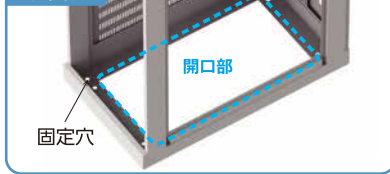

さらに

送料無料
キャンペーン

前後扉

前後観音扉を標準装備。
両開きのため、狭い通路でも開閉
でき、取り外しも可能です。
鍵付きで機器・システムを盗難
から守ります。

側面パネル

側面パネルは換気用スリット加工
を施しているため、自然放熱が
可能です。(単体設置時)

マウントアングル

フリーピッチで取付け位置を
変更することが可能です。

天板・底板

天板と底板に、配線用として蓋
付きの開口を設けています。
必要に応じて蓋の取付け、取外
しが可能です。底板は、アンカー
固定用の固定穴付き。

天板

底板

オプション

オプションでケーブルリングと、
天板にFANを取り付けることが
できます。

【キャンペーン詳細】

- キャンペーン期間中の受注分に限り、通常価格より20%OFFでスリムラックをご購入いただけます。
- さらに、送料は当社が全額負担いたします。ただし、平日昼間の配送、時間指定なし、車上渡しとなります。荷下ろし、搬入は別途料金が発生いたします。
- 沖縄および離島への発送は別途送料が発生いたします。あらかじめご了承ください。