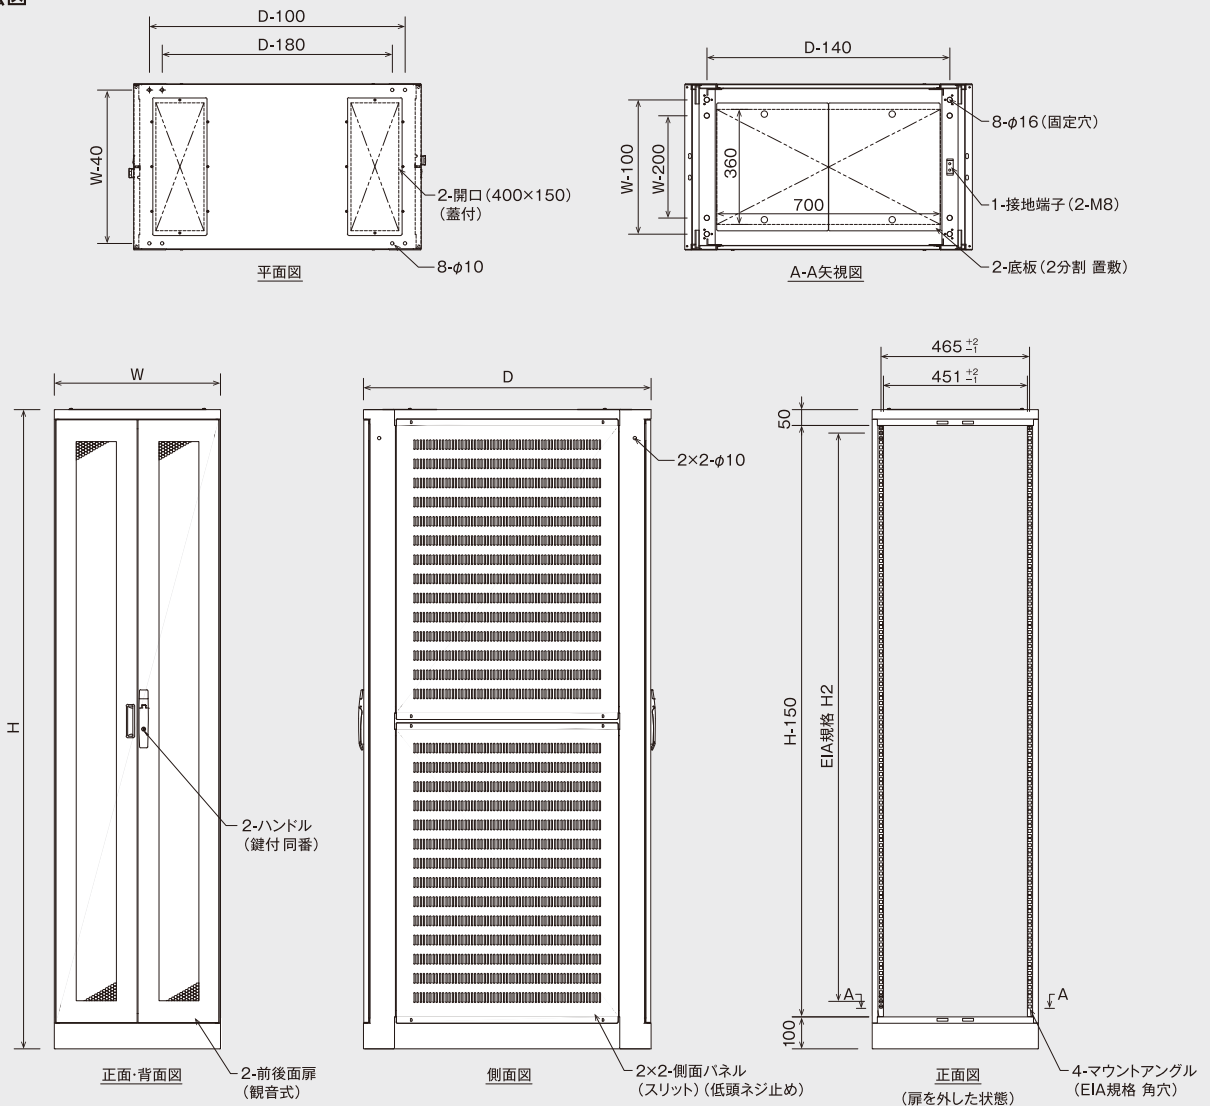

天板・底板

天板と底板に、配線用として蓋
付きの開口を設けています。
必要に応じて蓋の取付け、取外
しが可能です。底板は、アンカー
固定用の固定穴付き。

天板

底板

オプション

オプションでケーブルリングと、
天板にFANを取り付けることが
できます。

【キャンペーン詳細】

- キャンペーン期間中の受注分に限り、通常価格より20%OFFでスリムラックをご購入いただけます。
- さらに、送料は当社が全額負担いたします。ただし、平日昼間の配送、時間指定なし、車上渡しとなります。荷下ろし、搬入は別途料金が発生いたします。
- 沖縄および離島への発送は別途送料が発生いたします。あらかじめご了承ください。

単位: mm

型番	外形寸法			ユニット数 H2	質量 (kg)
	W	H	D		
FSR-SN52-188-B (W)	520	1800	800	37U	106
FSR-SN52-189-B (W)			900		111
FSR-SN52-208-B (W)		2000	800	41U	115
FSR-SN52-209-B (W)			900		120

ラック仕様

前面扉	観音扉
両側面パネル	スリット・低頭ネジ止め
背面扉	観音扉
天板	ケーブル入線用穴
マウントアングル	EIA規格 角穴
オプション	ケーブルリング/FAN

W570

単位: mm

型番	外形寸法			ユニット数 H2	質量 (kg)
	W	H	D		
FSR-SN57-188-B (W)	570	1800	800	37U	115
FSR-SN57-189-B (W)			900		120
FSR-SN57-208-B (W)		2000	800	41U	125
FSR-SN57-209-B (W)			900		131

■外観寸法図

WESTONE

ウエストン株式会社