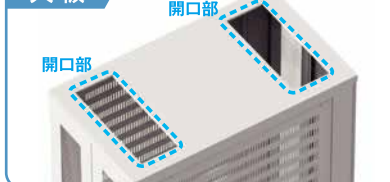

さらに

送料無料
キャンペーン

前後扉

前後観音扉を標準装備。
両開きのため、狭い通路でも開閉
でき、取り外しも可能です。
鍵付きで機器・システムを盗難
から守ります。

側面パネル

側面パネルは換気用スリット加工
を施しているため、自然放熱が
可能です。(単体設置時)

マウントアングル

フリーピッチで取付け位置を
変更することが可能です。

天板・底板

天板と底板に、配線用として蓋
付きの開口を設けています。
必要に応じて蓋の取付け、取外
しが可能です。底板は、アンカー
固定用の固定穴付き。

天板

底板

オプション

オプションでケーブルリングと、
天板にFANを取り付けることが
できます。

【キャンペーン詳細】

- キャンペーン期間中の受注分に限り、通常価格より20%OFFでスリムラックをご購入いただけます。
- さらに、送料は当社が全額負担いたします。ただし、平日昼間の配送、時間指定なし、車上渡しとなります。荷下ろし、搬入は別途料金が発生いたします。
- 沖縄および離島への発送は別途送料が発生いたします。あらかじめご了承ください。