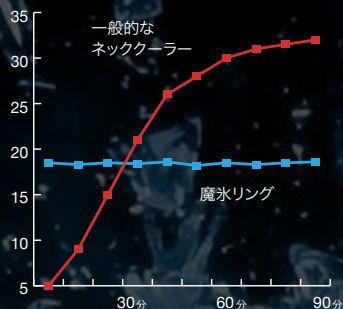

魔氷シリーズの特徴

空調服が使えない/使いにくい現場の“最終兵器”首元を冷やす18°Cネッククーラー

首元から深部体温へ

首の太い血管を冷やす
冷えた血液が全身へ巡る

- ・ 頸動脈付近を効率冷却
- ・ 冷えた血液が体内を循環
- ・ 体温上昇を内側から抑制
- ・ 局所冷却で全身に作用

60～90分安定冷却

初期だけ冷たい製品とは違う
時間経過で効果が落ちにくい実用設計

- ・ 18°Cで安定した温度制御
- ・ 冷却持続は60～90分
- ・ 過冷却しない温度設計で長時間着用可能
- ・ 屋外・厨房などの作業中でも冷却が持続

実験条件：室温 30 ± 1°C、相対湿度 70 ± 5%、被験者 10名、装着時間 90分

空調服が使えない現場でも

風が使えない、衛生管理が厳しい、
重装備で空調服が使えない現場でも

- ・ 食品工場・厨房
- ・ 自動車整備 (ピット)
- ・ 倉庫・物流
- ・ 屋外イベント・スポーツ

首元を冷やす18°Cネッククーラー

年間販売台数

10,000

台突破